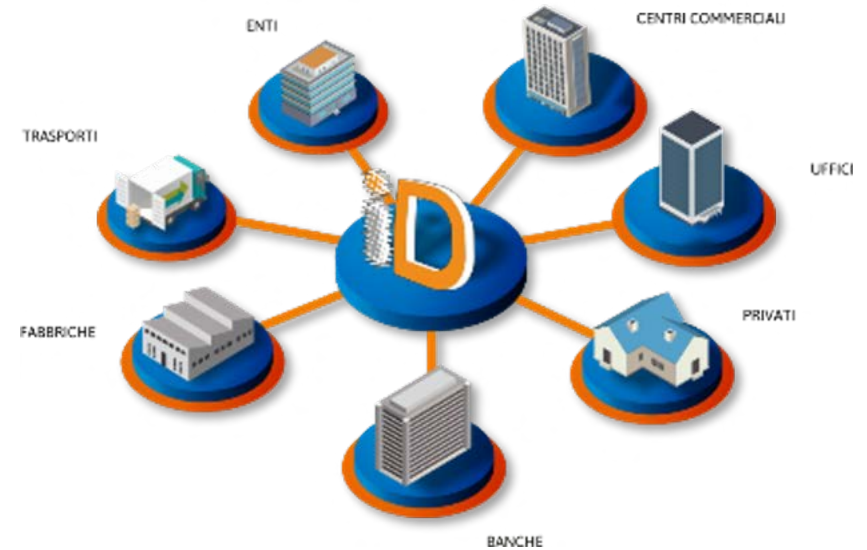

## PMR e Tetra

- Sistemi di radiocomunicazione privata Professional Mobile Radio (PMR) con apparecchiature portatili, veicolari, fisse a standard ETSI per aziende pubbliche o private
- Piattaforme unificate TETRA per comunicazione vocale e trasmissione dati con sofisticate funzionalità di chiamata individuale e di gruppo
- Livelli di priorità multipli e temporali per assicurare una più efficiente allocazione delle risorse alle chiamate più urgenti

## Sistema Logica

- Soluzioni per la protezione da Virus, Spam, Malware o Cyber Attack
- Captive Portal
- Firewall

# Piattaforme di Controllo

Selcom propone Soluzioni Integrate che consentono attraverso Suite Applicative di Controllo, di centralizzare e uniformare impianti e tecnologie, aggregando eventi, segnalazioni e fornendo informazioni a valore aggiunto.

# Applicazioni & Soluzioni

Città, campus, porti, stazioni, interporti, aeroporti...  
Luoghi dove ogni giorno transitano milioni di persone, mezzi e merci.  
Idee e tecnologie possono renderli più vivibili, profittevoli e sostenibili.