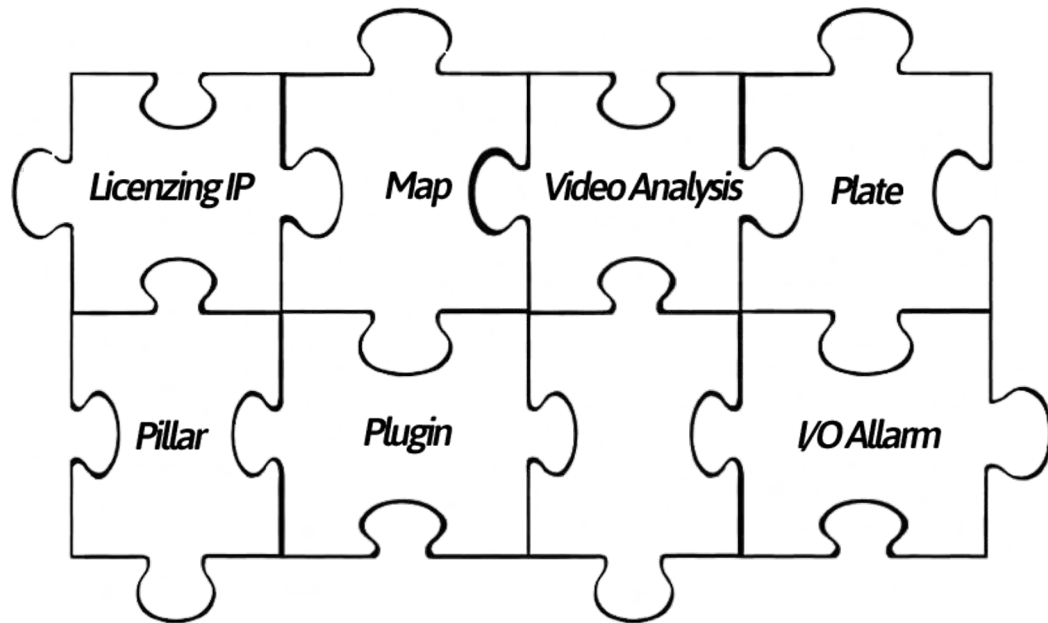

Piattaforme di Controllo

Selcom propone Soluzioni Integrate che consentono attraverso Suite Applicative di Controllo, di centralizzare e uniformare impianti e tecnologie, aggregando eventi, segnalazioni e fornendo informazioni a valore aggiunto.

MODULARITÀ